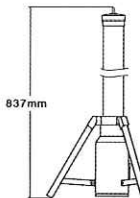

《本体仕様》

仕様	20W	40W	
品番	GD-UP20	GD-UP40	
LED寿命	40,000時間	40,000時間	
色温	5500-6000K	5500-6000K	
電池	18.5V 6.6Ah	18.5V 13.2Ah	
充電時間	約4時間	約7時間	
使用時間	100%発光：約 8時間 50%発光：約16時間 30%発光：約36時間	100%発光：約 8時間 50%発光：約16時間 30%発光：約36時間	
全光束	1900lm	3500lm	
充電電圧	DC24V	DC24V	
防水レベル	IP65	IP65	
使用条件	温度-20~55℃、相対湿度0-90%	温度-20~55℃、相対湿度0-90%	
枠の材質	アルミ合金	アルミ合金	
本体カラー	イエロー	イエロー	
外観寸法	φ860×837mm	φ860×1125mm	
重量	3.04kg	3.9kg	
ACアダプター	入力	AC100-240V 50/60Hz	AC100-240V 50/60Hz
	出力	24V/2A	24V/2A
	重量	0.26kg	0.26kg
包装	1台/箱	1台/箱	

《本体寸法 (mm)》

20W

40W

お問い合わせ

株式会社トリコ

〒105-0004

東京都港区新橋3-6-6

TEL: 03-3503-1711