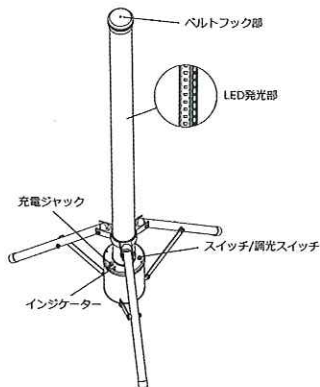

夜間の作業現場で威力を発揮する

円柱形LED充電式投光器

コードレス充電式

3段階調光式

発光角度360度

IP65 防塵・防水対応

高輝度LEDライトを搭載！
夜間の工事現場を明るく照らす。

※写真はイメージです

《本体仕様》

仕様	20W	40W	
品番	GD-UP20	GD-UP40	
LED寿命	40,000時間	40,000時間	
色温	5500-6000K	5500-6000K	
電池	18.5V 6.6Ah	18.5V 13.2Ah	
充電時間	約4時間	約7時間	
使用時間	100%発光：約 8時間 50%発光：約16時間 30%発光：約36時間	100%発光：約 8時間 50%発光：約16時間 30%発光：約36時間	
全光束	1900lm	3500lm	
充電電圧	DC24V	DC24V	
防水レベル	IP65	IP65	
使用条件	温度-20~55℃、相対湿度0-90%	温度-20~55℃、相対湿度0-90%	
枠の材質	アルミ合金	アルミ合金	
本体カラー	イエロー	イエロー	
外観寸法	φ860×837mm	φ860×1125mm	
重量	3.04kg	3.9kg	
ACアダプター	入力	AC100-240V 50/60Hz	AC100-240V 50/60Hz
	出力	24V/2A	24V/2A
	重量	0.26kg	0.26kg
包装	1台/箱	1台/箱	