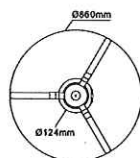

夜間の作業現場で威力を発揮する

円柱形LED充電式投光器

コードレス充電式

3段階調光式

発光角度360度

IP65 防塵・防水対応

高輝度LEDライトを搭載！
夜間の工事現場を明るく照らす。

※写真はイメージです

《本体仕様》

仕様	20W	40W	
品番	GD-UP20	GD-UP40	
LED寿命	40,000時間	40,000時間	
色温	5500-6000K	5500-6000K	
電池	18.5V 6.6Ah	18.5V 13.2Ah	
充電時間	約4時間	約7時間	
使用時間	100%発光：約 8時間 50%発光：約16時間 30%発光：約36時間	100%発光：約 8時間 50%発光：約16時間 30%発光：約36時間	
全光束	1900lm	3500lm	
充電電圧	DC24V	DC24V	
防水レベル	IP65	IP65	
使用条件	温度-20~55℃、相対湿度0-90%	温度-20~55℃、相対湿度0-90%	
枠の材質	アルミ合金	アルミ合金	
本体カラー	イエロー	イエロー	
外観寸法	φ860×837mm	φ860×1125mm	
重量	3.04kg	3.9kg	
ACアダプター	入力	AC100-240V 50/60Hz	AC100-240V 50/60Hz
	出力	24V/2A	24V/2A
	重量	0.26kg	0.26kg
包装	1台/箱	1台/箱	

《本体寸法 (mm)》

20W

40W

お問い合わせ

株式会社トリコ

〒105-0004

東京都港区新橋3-6-6

TEL: 03-3503-1711

FAX: 03-3503-1755

http://www.torico-ltd.co.jp

RoHS

※掲載製品の外観・仕様は、改良の為変更する場合がありますのでご了承ください。
※掲載写真は印刷色の為、現品との色合いが若干異なることがあります。
※掲載製品の委細については、取扱店または当社にお尋ねください。