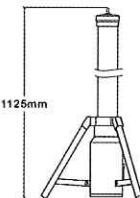

《本体仕様》

仕様	20W	40W	
品番	GD-UP20	GD-UP40	
LED寿命	40,000時間	40,000時間	
色温	5500-6000K	5500-6000K	
電池	18.5V 6.6Ah	18.5V 13.2Ah	
充電時間	約4時間	約7時間	
使用時間	100%発光：約 8時間 50%発光：約16時間 30%発光：約36時間	100%発光：約 8時間 50%発光：約16時間 30%発光：約36時間	
全光束	1900lm	3500lm	
充電電圧	DC24V	DC24V	
防水レベル	IP65	IP65	
使用条件	温度-20~55℃、相対湿度0-90%	温度-20~55℃、相対湿度0-90%	
枠の材質	アルミ合金	アルミ合金	
本体カラー	イエロー	イエロー	
外観寸法	φ860×837mm	φ860×1125mm	
重量	3.04kg	3.9kg	
ACアダプター	入力	AC100-240V 50/60Hz	AC100-240V 50/60Hz
	出力	24V/2A	24V/2A
	重量	0.26kg	0.26kg
包装	1台/箱	1台/箱	

《本体寸法 (mm)》

20W

40W

お問い合わせ

株式会社トリコ

〒105-0004

東京都港区新橋3-6-6

TEL: 03-3503-1711