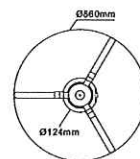

《本体寸法 (mm)》

20W